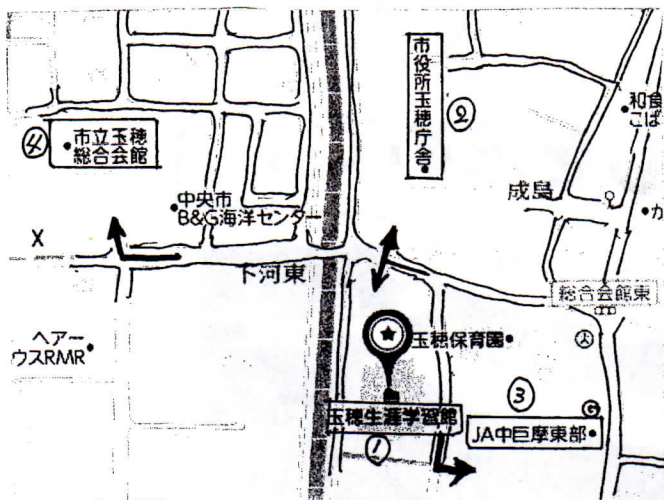

* 駐車場のご案内 *

各駐車場の入口は地図の矢印を参照ください。

- ① 玉穂生涯学習館は西側の2列のみ駐車できます。
- ② 中央市玉穂庁舎は庁舎南側のみ駐車できます。
- ③ JA 中巨摩東部支所は全部駐車できます。(一番広いです)
- ④ 市立玉穂総合会館は会館南側が駐車できます。

==== 沿線各地のストップ・リニア | 訴訟スタート集会のご案内 ====

愛知県

11月22日(日)午後1時30分～ 主催:リニアを問う愛知市民ネット
 場所:愛知労働会館東館ホール リニアを考える愛知県連絡会

岐阜県

設定中

主催:東濃リニアの会
 リニアを考える岐阜県民ネットワーク

長野県

設定中

主催:飯田リニアを考える会

静岡県

11月14日(土曜日)午後2時～
 場所:静岡産業経済会館 主催:リニア新幹線を考える静岡県民ネット
 南アルプスとリニアを考える市民ネット静岡